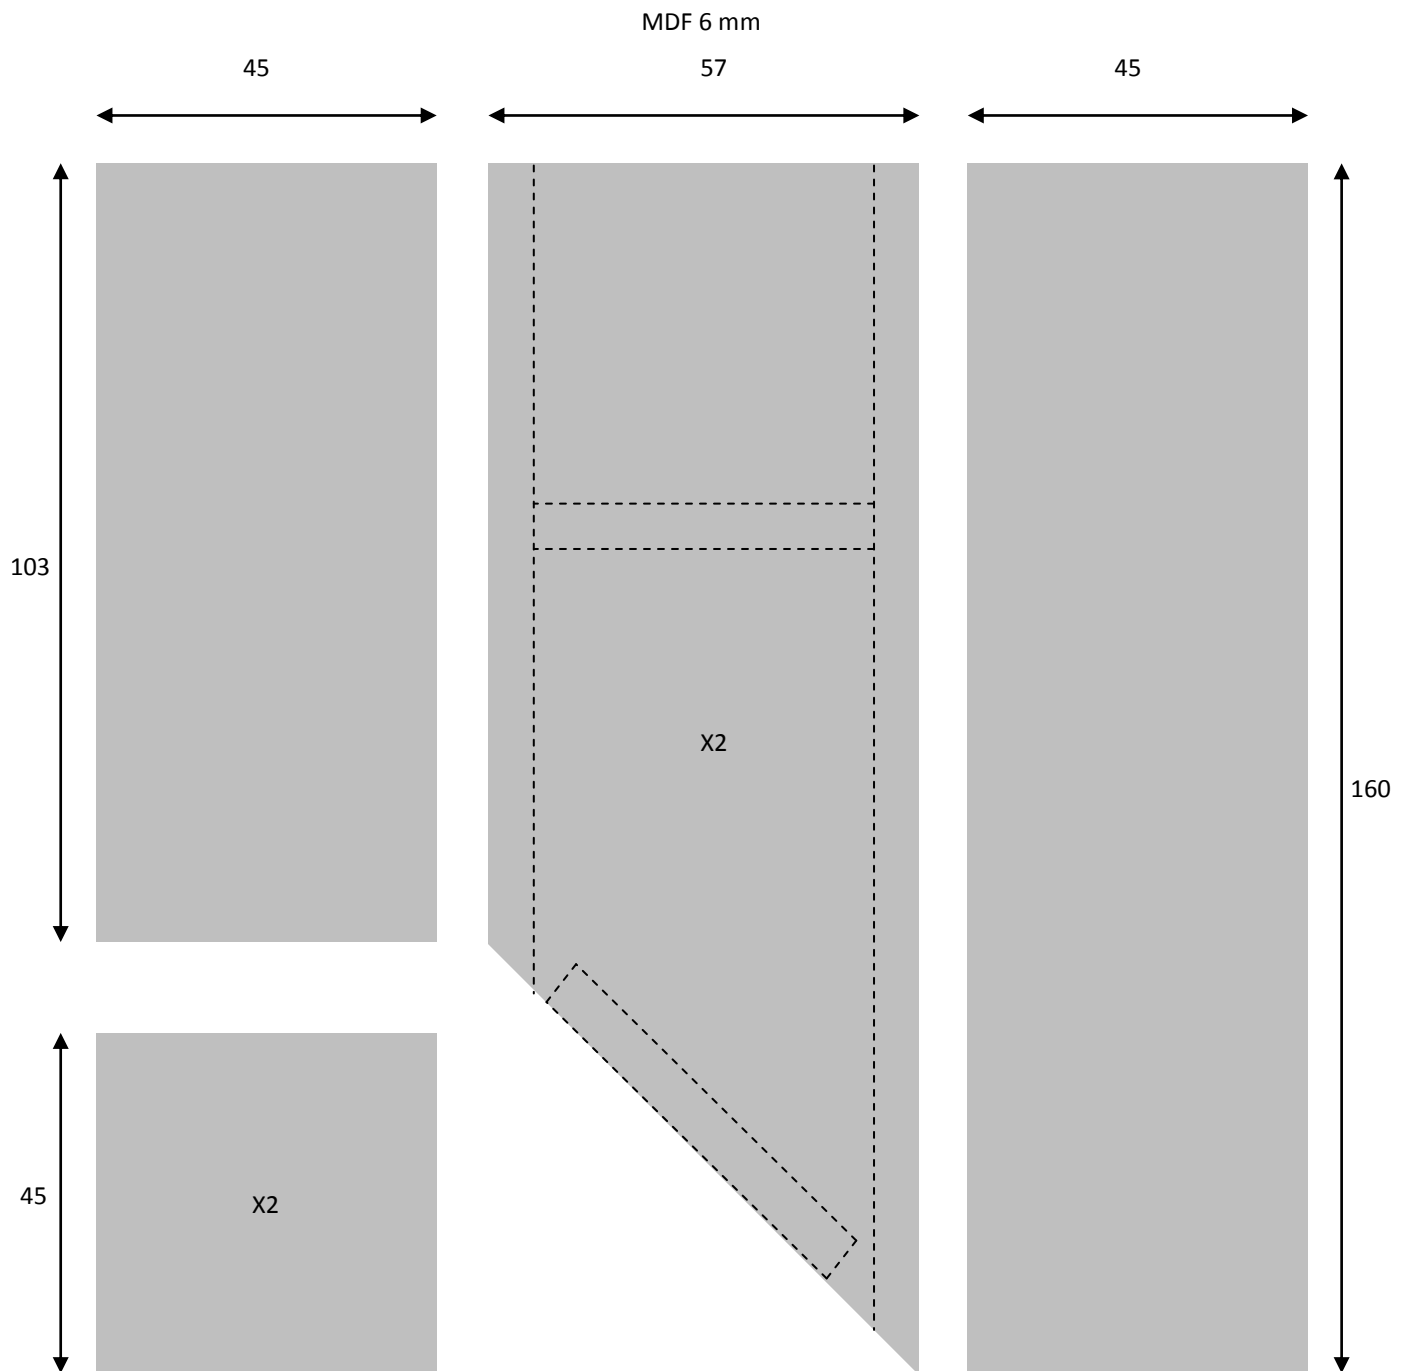

VUE GENERALE

(En cm)

COUPE DES PLANCHES

MDF 160x80cm - 10mm

MDF 160x80cm - 6mm

(En cm)

Maison de poupée Barbie en bois

MDF 160x80cm - 6mm

MDF 160x80cm - 6mm

(En cm)

Maison de poupée Barbie en bois

COUPE DES ELEMENTS

(En mm)

Maison de poupée Barbie en bois

(En mm)

FENETRES

(En mm)

POIGNEES DE PORTES

Profilé PVC en U de 11,5 x 11,5 mm

(En mm)

(En mm)

CHEMINEE

(En mm)