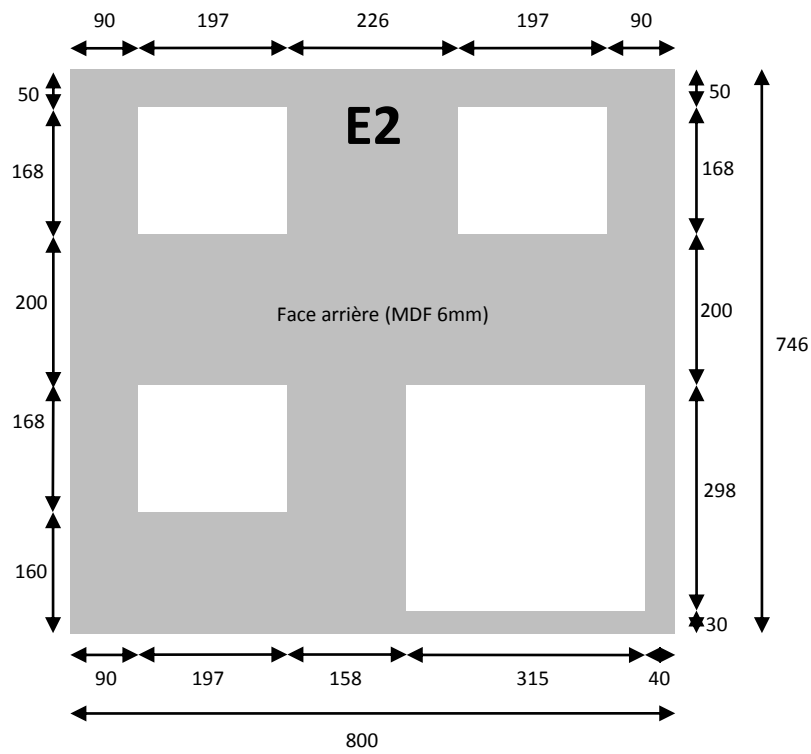

VUE GENERALE

(En cm)

COUPE DES PLANCHES

MDF 160x80cm - 10mm

MDF 160x80cm - 6mm

(En cm)

Maison de poupée Barbie en bois

MDF 160x80cm - 6mm

MDF 160x80cm - 6mm

(En cm)

Maison de poupée Barbie en bois

COUPE DES ELEMENTS

(En mm)

Maison de poupée Barbie en bois

(En mm)

FENETRES

(En mm)

POIGNEES DE PORTES

Profilé PVC en U de 11,5 x 11,5 mm

(En mm)

(En mm)

CHEMINEE

(En mm)