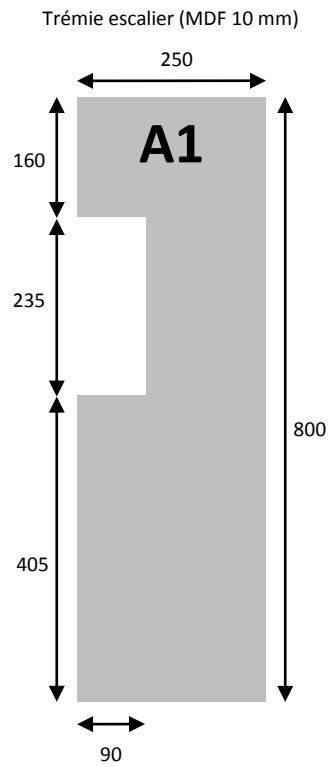

VUE GENERALE

(En cm)

COUPE DES PLANCHES

MDF 160x80cm - 10mm

MDF 160x80cm - 6mm

(En cm)

Maison de poupée Barbie en bois

MDF 160x80cm - 6mm

MDF 160x80cm - 6mm

(En cm)

Maison de poupée Barbie en bois

COUPE DES ELEMENTS

(En mm)

Maison de poupée Barbie en bois

(En mm)

FENETRES

(En mm)

POIGNEES DE PORTES

Profilé PVC en U de 11,5 x 11,5 mm

(En mm)

(En mm)

CHEMINEE

(En mm)