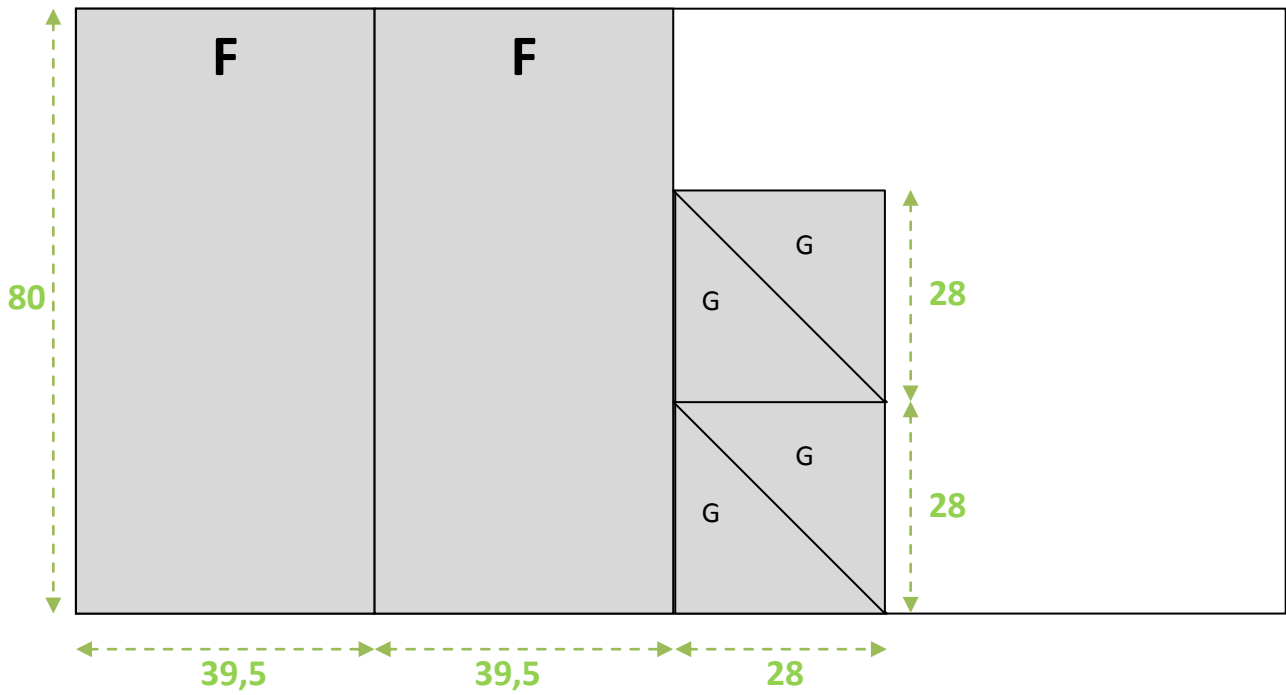

VUE GENERALE

(En cm)

COUPE DES PLANCHES

MDF 160x80cm - 10mm

MDF 160x80cm - 6mm

(En cm)

Maison de poupée Barbie en bois

MDF 160x80cm - 6mm

MDF 160x80cm - 6mm

(En cm)

Maison de poupée Barbie en bois

COUPE DES ELEMENTS

(En mm)

Maison de poupée Barbie en bois

(En mm)

FENETRES

(En mm)

POIGNEES DE PORTES

Profilé PVC en U de 11,5 x 11,5 mm

(En mm)

(En mm)

CHEMINEE

(En mm)