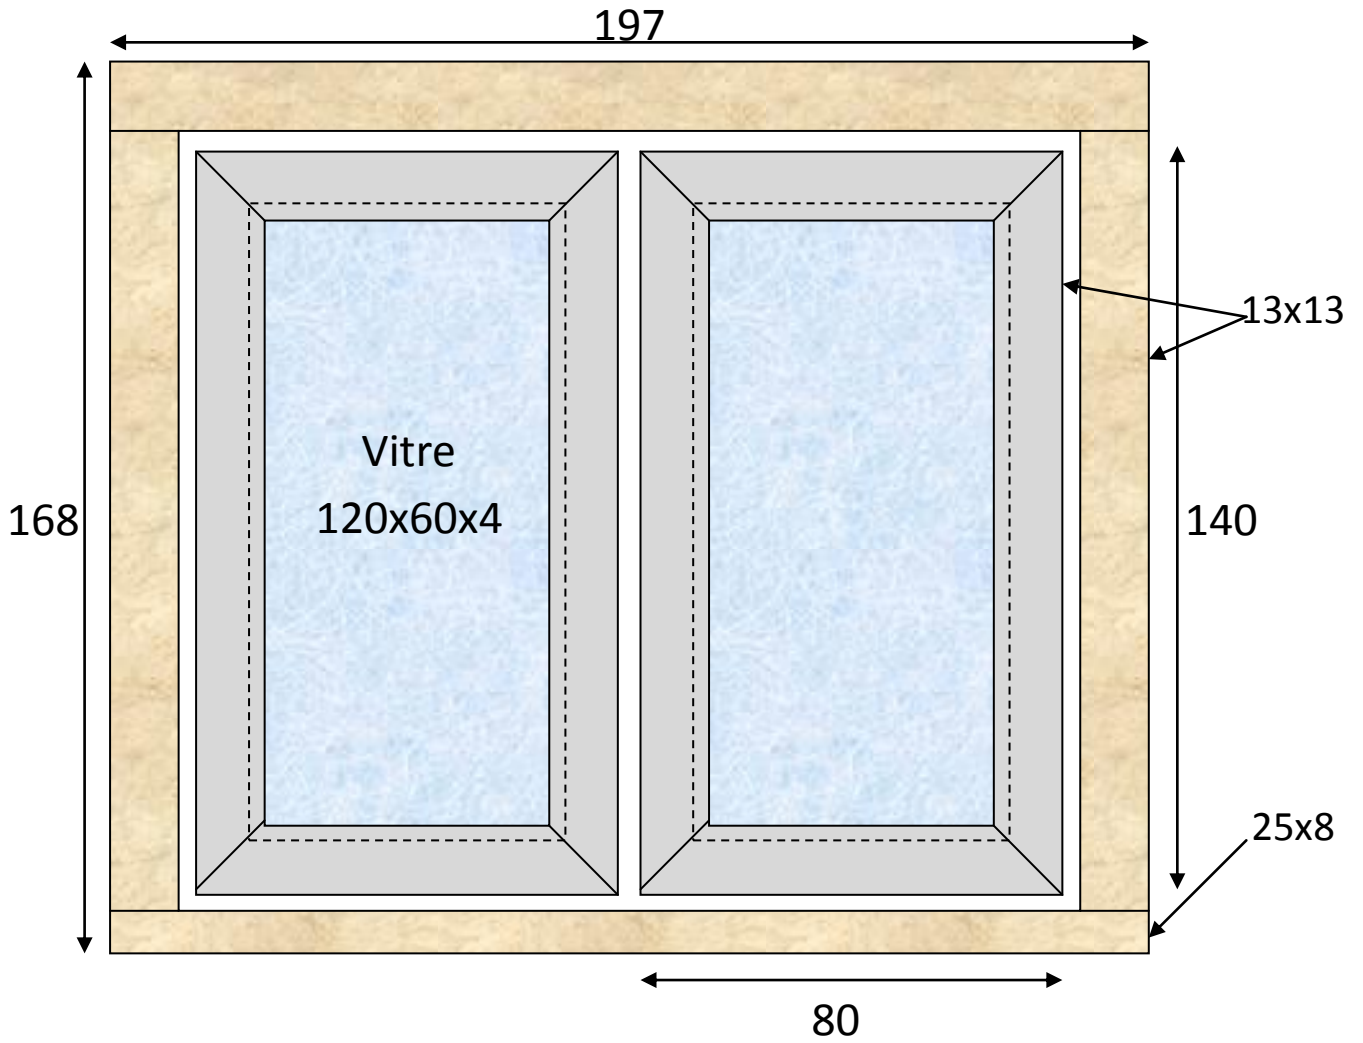

VUE GENERALE

(En cm)

COUPE DES PLANCHES

MDF 160x80cm - 10mm

MDF 160x80cm - 6mm

(En cm)

Maison de poupée Barbie en bois

MDF 160x80cm - 6mm

MDF 160x80cm - 6mm

(En cm)

Maison de poupée Barbie en bois

COUPE DES ELEMENTS

(En mm)

Maison de poupée Barbie en bois

(En mm)

FENETRES

(En mm)

POIGNEES DE PORTES

Profilé PVC en U de 11,5 x 11,5 mm

(En mm)

(En mm)

CHEMINEE

(En mm)