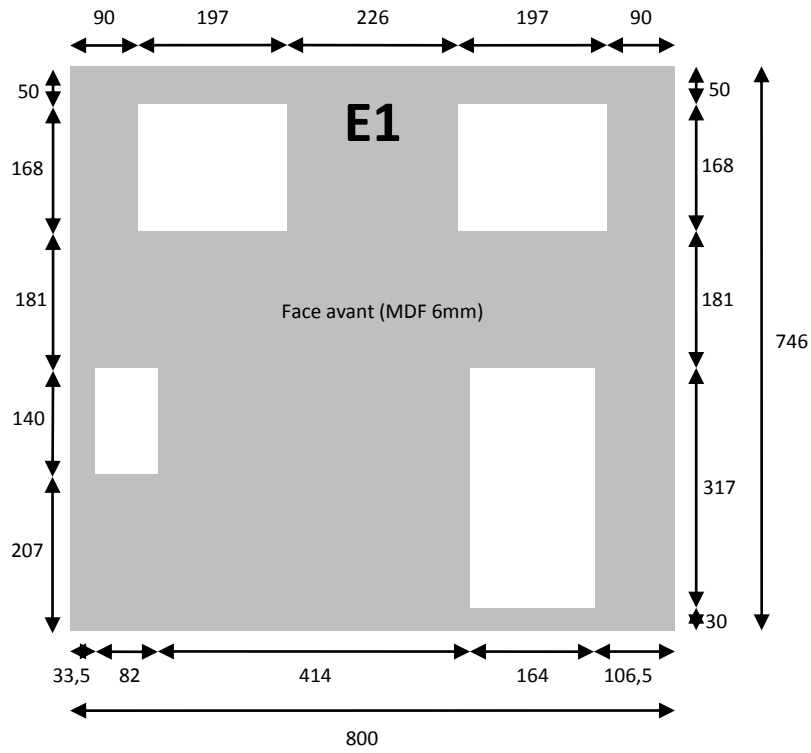

VUE GENERALE

(En cm)

COUPE DES PLANCHES

MDF 160x80cm - 10mm

MDF 160x80cm - 6mm

(En cm)

Maison de poupée Barbie en bois

MDF 160x80cm - 6mm

MDF 160x80cm - 6mm

(En cm)

Maison de poupée Barbie en bois

COUPE DES ELEMENTS

(En mm)

Maison de poupée Barbie en bois

(En mm)

FENETRES

(En mm)

POIGNEES DE PORTES

Profilé PVC en U de 11,5 x 11,5 mm

(En mm)

(En mm)

CHEMINEE

(En mm)