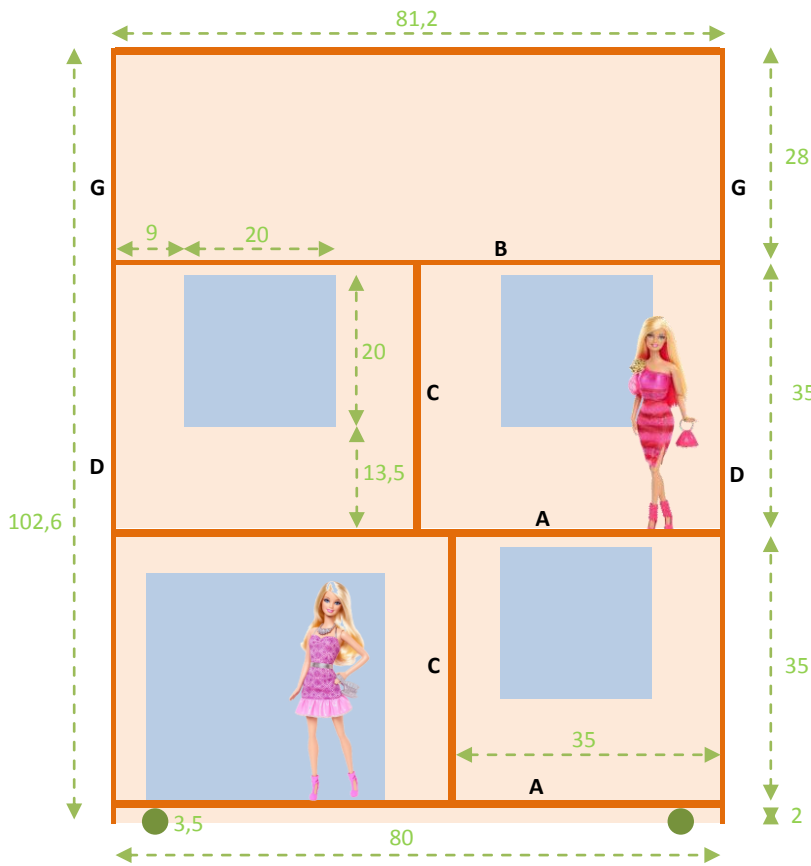

VUE GENERALE

(En cm)

COUPE DES PLANCHES

MDF 160x80cm - 10mm

MDF 160x80cm - 6mm

(En cm)

Maison de poupée Barbie en bois

MDF 160x80cm - 6mm

MDF 160x80cm - 6mm

(En cm)

Maison de poupée Barbie en bois

COUPE DES ELEMENTS

(En mm)

Maison de poupée Barbie en bois

(En mm)

FENETRES

(En mm)

POIGNEES DE PORTES

Profilé PVC en U de 11,5 x 11,5 mm

(En mm)

(En mm)

CHEMINEE

(En mm)