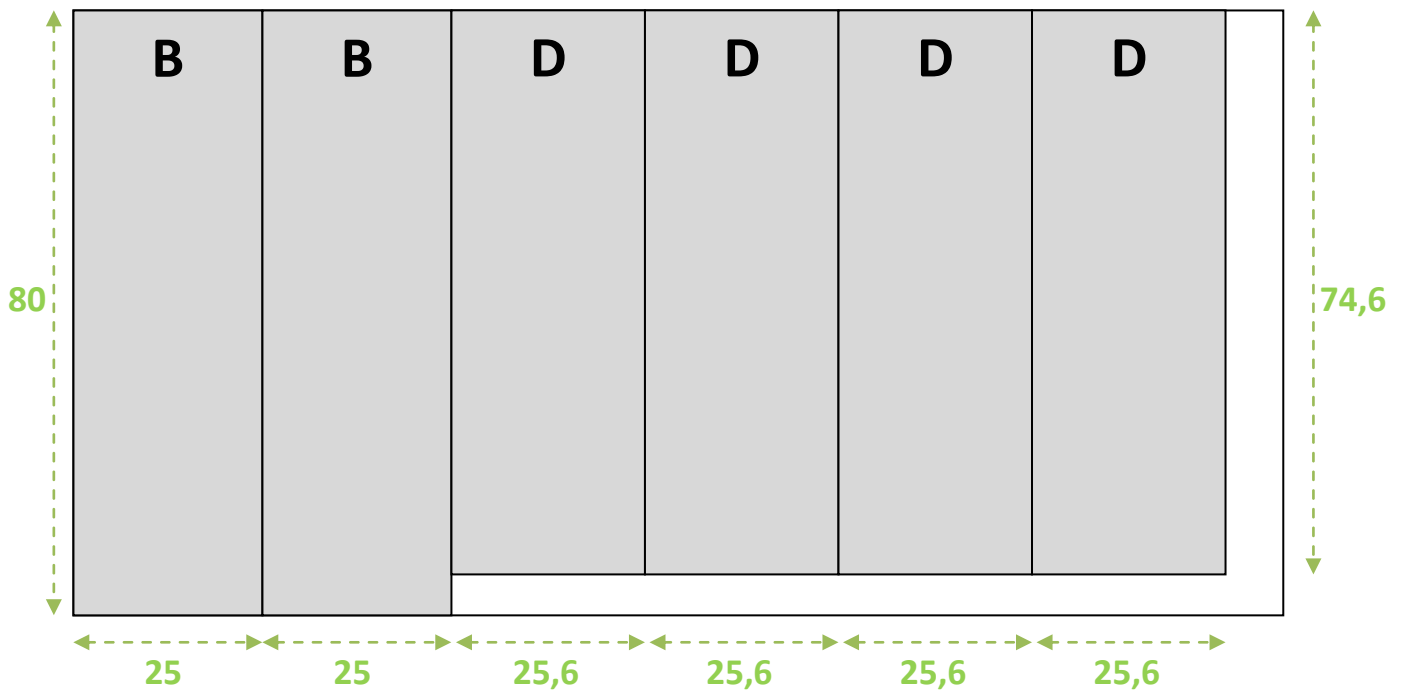

VUE GENERALE

(En cm)

COUPE DES PLANCHES

MDF 160x80cm - 10mm

MDF 160x80cm - 6mm

(En cm)

Maison de poupée Barbie en bois

MDF 160x80cm - 6mm

MDF 160x80cm - 6mm

(En cm)

Maison de poupée Barbie en bois

COUPE DES ELEMENTS

(En mm)

Maison de poupée Barbie en bois

(En mm)

FENETRES

(En mm)

POIGNEES DE PORTES

Profilé PVC en U de 11,5 x 11,5 mm

(En mm)

(En mm)

CHEMINEE

(En mm)