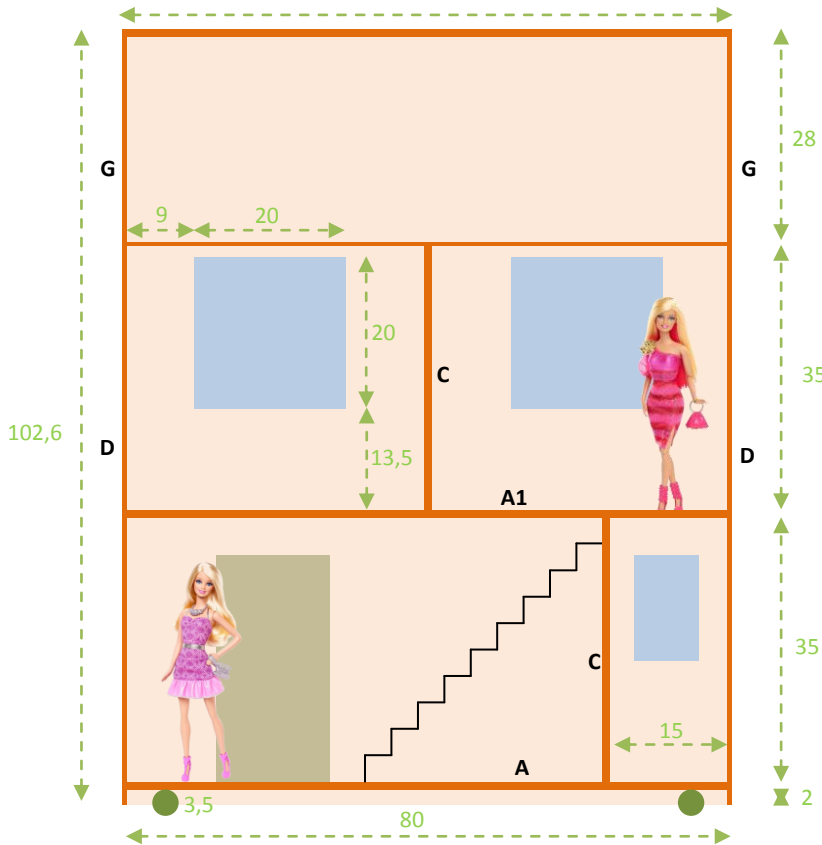

VUE GENERALE

(En cm)

COUPE DES PLANCHES

MDF 160x80cm - 10mm

MDF 160x80cm - 6mm

(En cm)

Maison de poupée Barbie en bois

MDF 160x80cm - 6mm

MDF 160x80cm - 6mm

(En cm)

Maison de poupée Barbie en bois

COUPE DES ELEMENTS

(En mm)

Maison de poupée Barbie en bois

(En mm)

FENETRES

(En mm)

POIGNEES DE PORTES

Profilé PVC en U de 11,5 x 11,5 mm

(En mm)

(En mm)

CHEMINEE

(En mm)