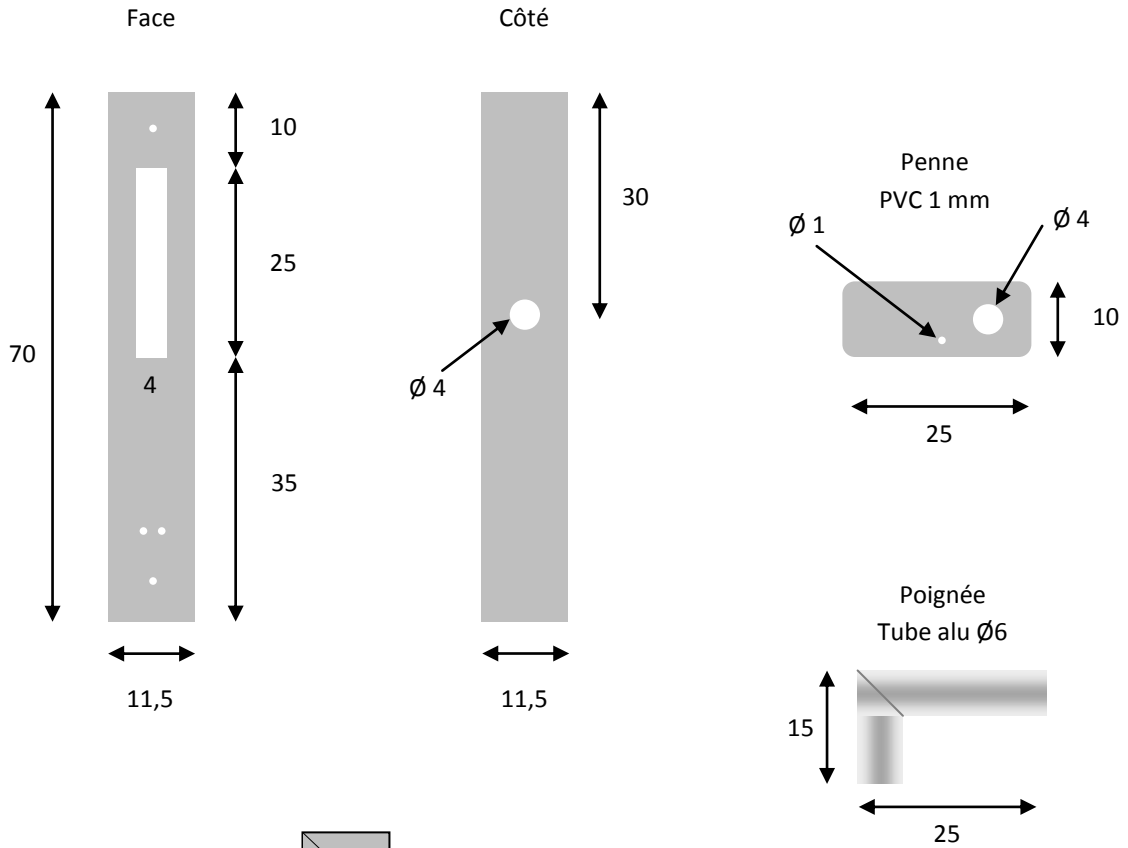

VUE GENERALE

(En cm)

COUPE DES PLANCHES

MDF 160x80cm - 10mm

MDF 160x80cm - 6mm

(En cm)

Maison de poupée Barbie en bois

MDF 160x80cm - 6mm

MDF 160x80cm - 6mm

(En cm)

Maison de poupée Barbie en bois

COUPE DES ELEMENTS

(En mm)

Maison de poupée Barbie en bois

(En mm)

FENETRES

(En mm)

POIGNEES DE PORTES

Profilé PVC en U de 11,5 x 11,5 mm

(En mm)

(En mm)

CHEMINEE

(En mm)