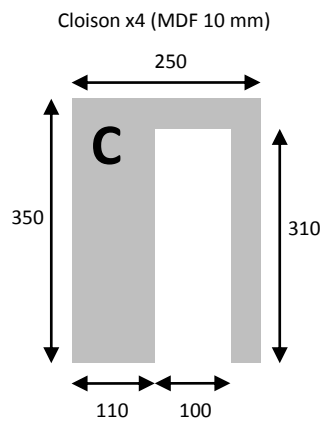

VUE GENERALE

(En cm)

COUPE DES PLANCHES

MDF 160x80cm - 10mm

MDF 160x80cm - 6mm

(En cm)

Maison de poupée Barbie en bois

MDF 160x80cm - 6mm

MDF 160x80cm - 6mm

(En cm)

Maison de poupée Barbie en bois

COUPE DES ELEMENTS

(En mm)

Maison de poupée Barbie en bois

(En mm)

FENETRES

(En mm)

POIGNEES DE PORTES

Profilé PVC en U de 11,5 x 11,5 mm

(En mm)

(En mm)

CHEMINEE

(En mm)