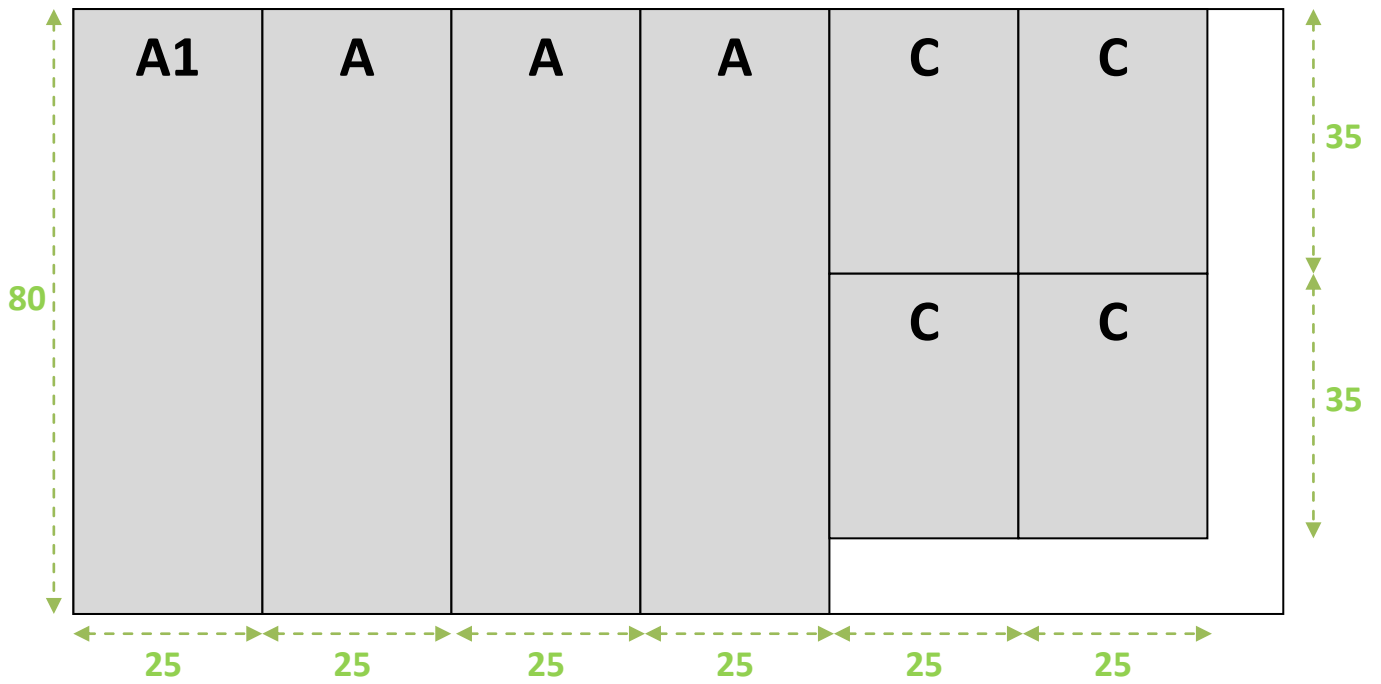

VUE GENERALE

(En cm)

COUPE DES PLANCHES

MDF 160x80cm - 10mm

MDF 160x80cm - 6mm

(En cm)

Maison de poupée Barbie en bois

MDF 160x80cm - 6mm

MDF 160x80cm - 6mm

(En cm)

Maison de poupée Barbie en bois

COUPE DES ELEMENTS

(En mm)

Maison de poupée Barbie en bois

(En mm)

FENETRES