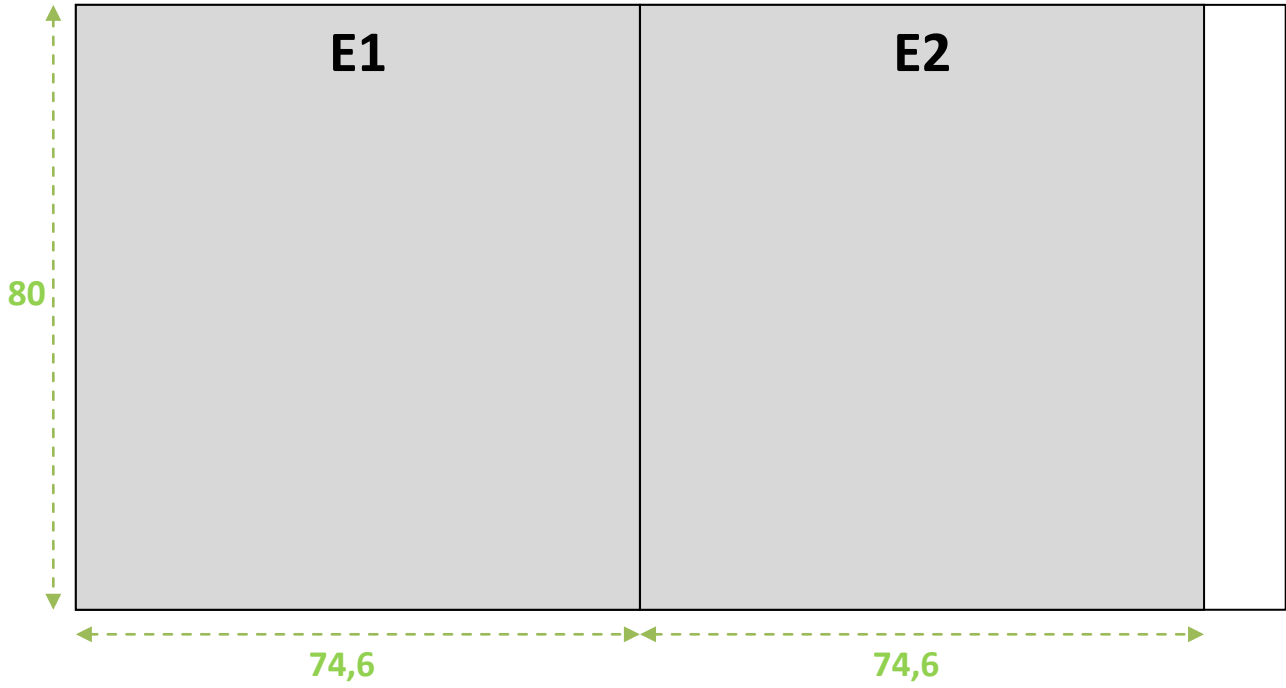

VUE GENERALE

(En cm)

COUPE DES PLANCHES

MDF 160x80cm - 10mm

MDF 160x80cm - 6mm

(En cm)

Maison de poupée Barbie en bois

MDF 160x80cm - 6mm

MDF 160x80cm - 6mm

(En cm)

Maison de poupée Barbie en bois

COUPE DES ELEMENTS

(En mm)

Maison de poupée Barbie en bois

(En mm)

FENETRES